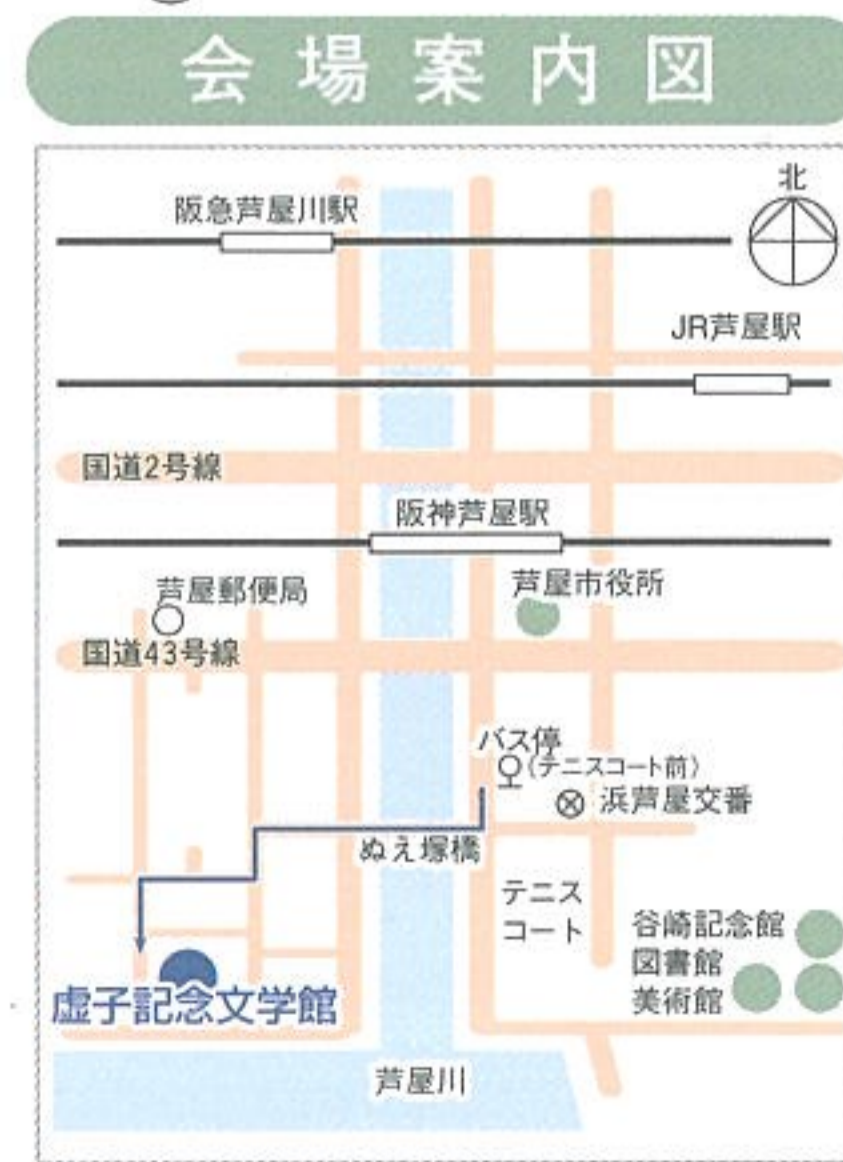

日本伝統俳句協会主催 第十四回国際俳句シンポジウム

●日 時 平成28年2月20日(土) 午後1時～5時
●場 所 虚子記念文学館
●テーマ 「存問の俳句について(その4)」
●コーディネーター 稲畑汀子(日本伝統俳句協会会長)
●パネリスト 有馬朗人(天為「主宰」・国際俳句交流協会会長)
長谷川權(朝日俳壇選者)
安原 葉(日本伝統俳句協合理事・ホトトギス同人会長)
金 泰定(韓国外国語大学校名誉教授)
A・ピニングトン(早稲田大学教授)
(以上敬称略)

●参加費 五、〇〇〇円(当日支払・要申込)
●定員 一〇〇名(先着順)

※参加ご希望の方は、俳句応募時に併せてお申し込み下さい。
※昼食は各自でお済ませの上でご参加下さい。